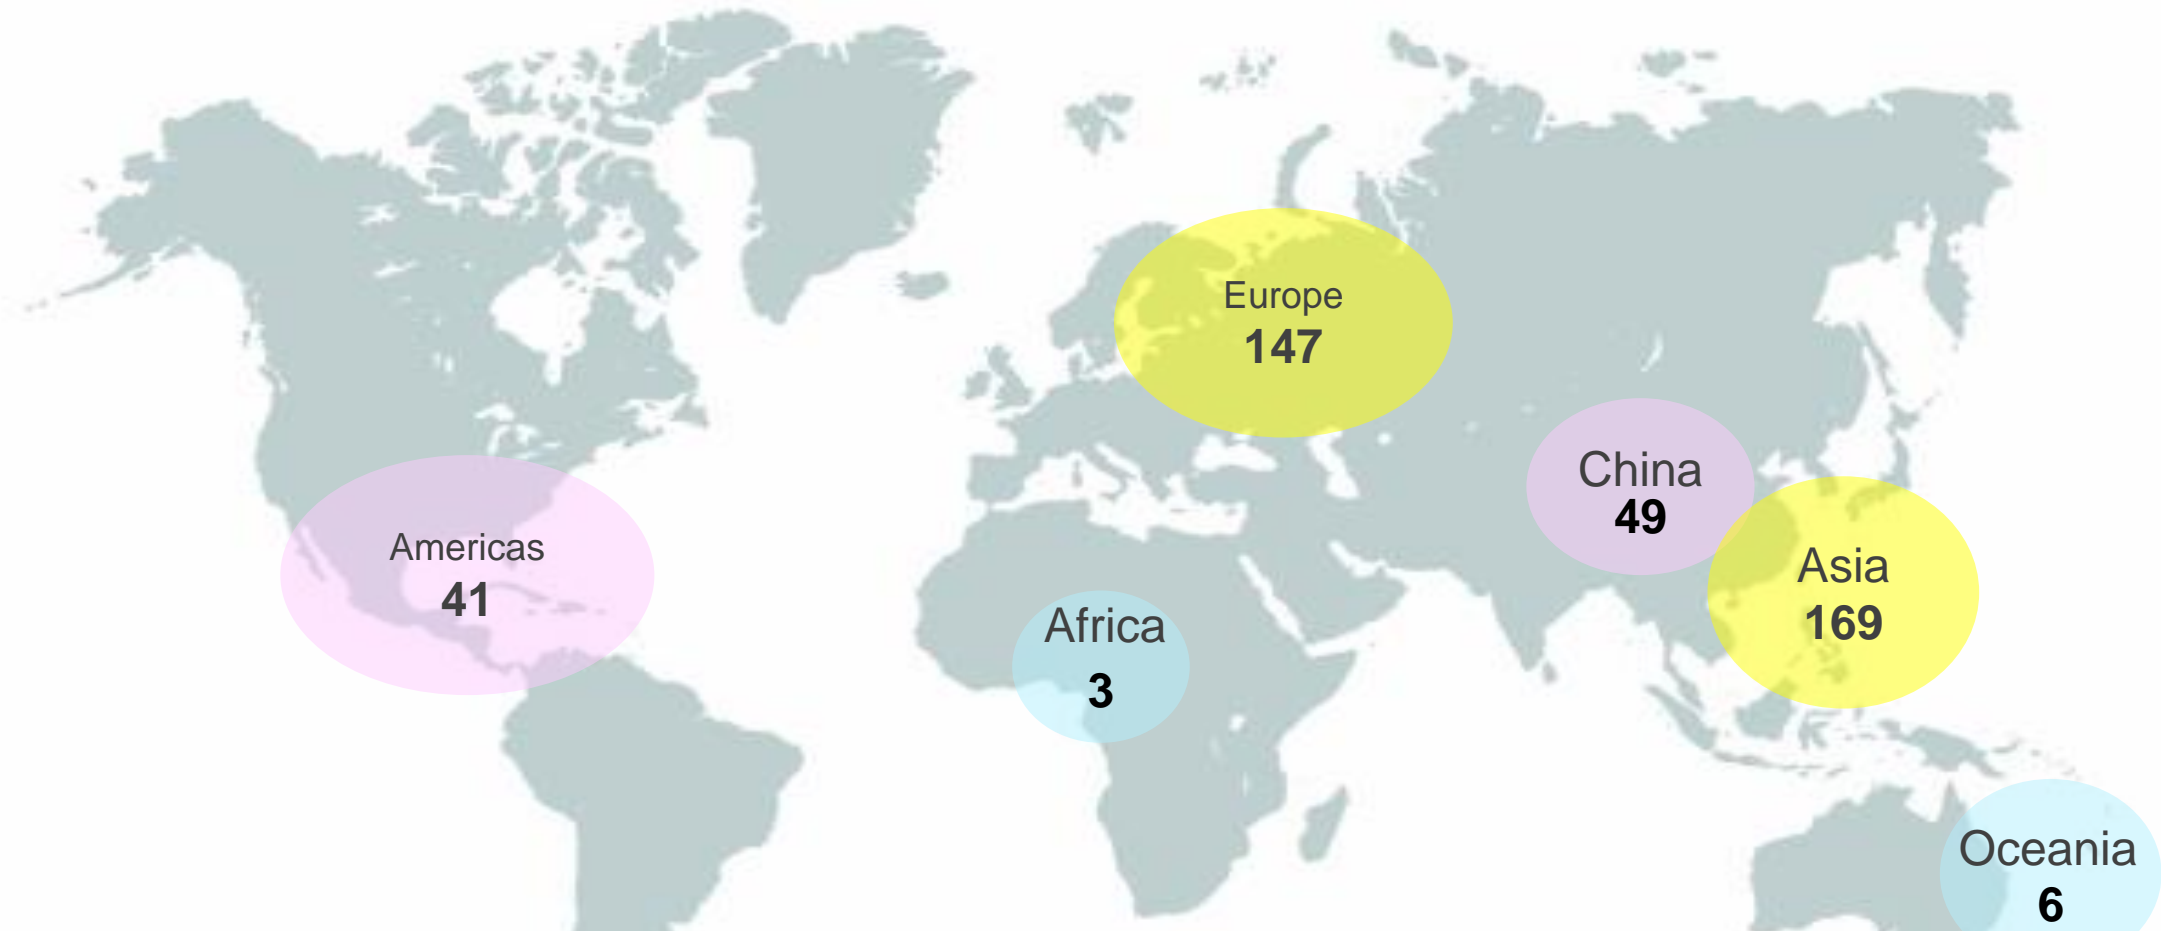

# 貝里斯 美食 胖卡車

國際學生  
事務交流社

Association of  
International  
Affairs  
(AIA)

# 臺科大海外姊妹學校：400+

113學年度約170所姊妹校開放交換，可申請交換之名額約500名！