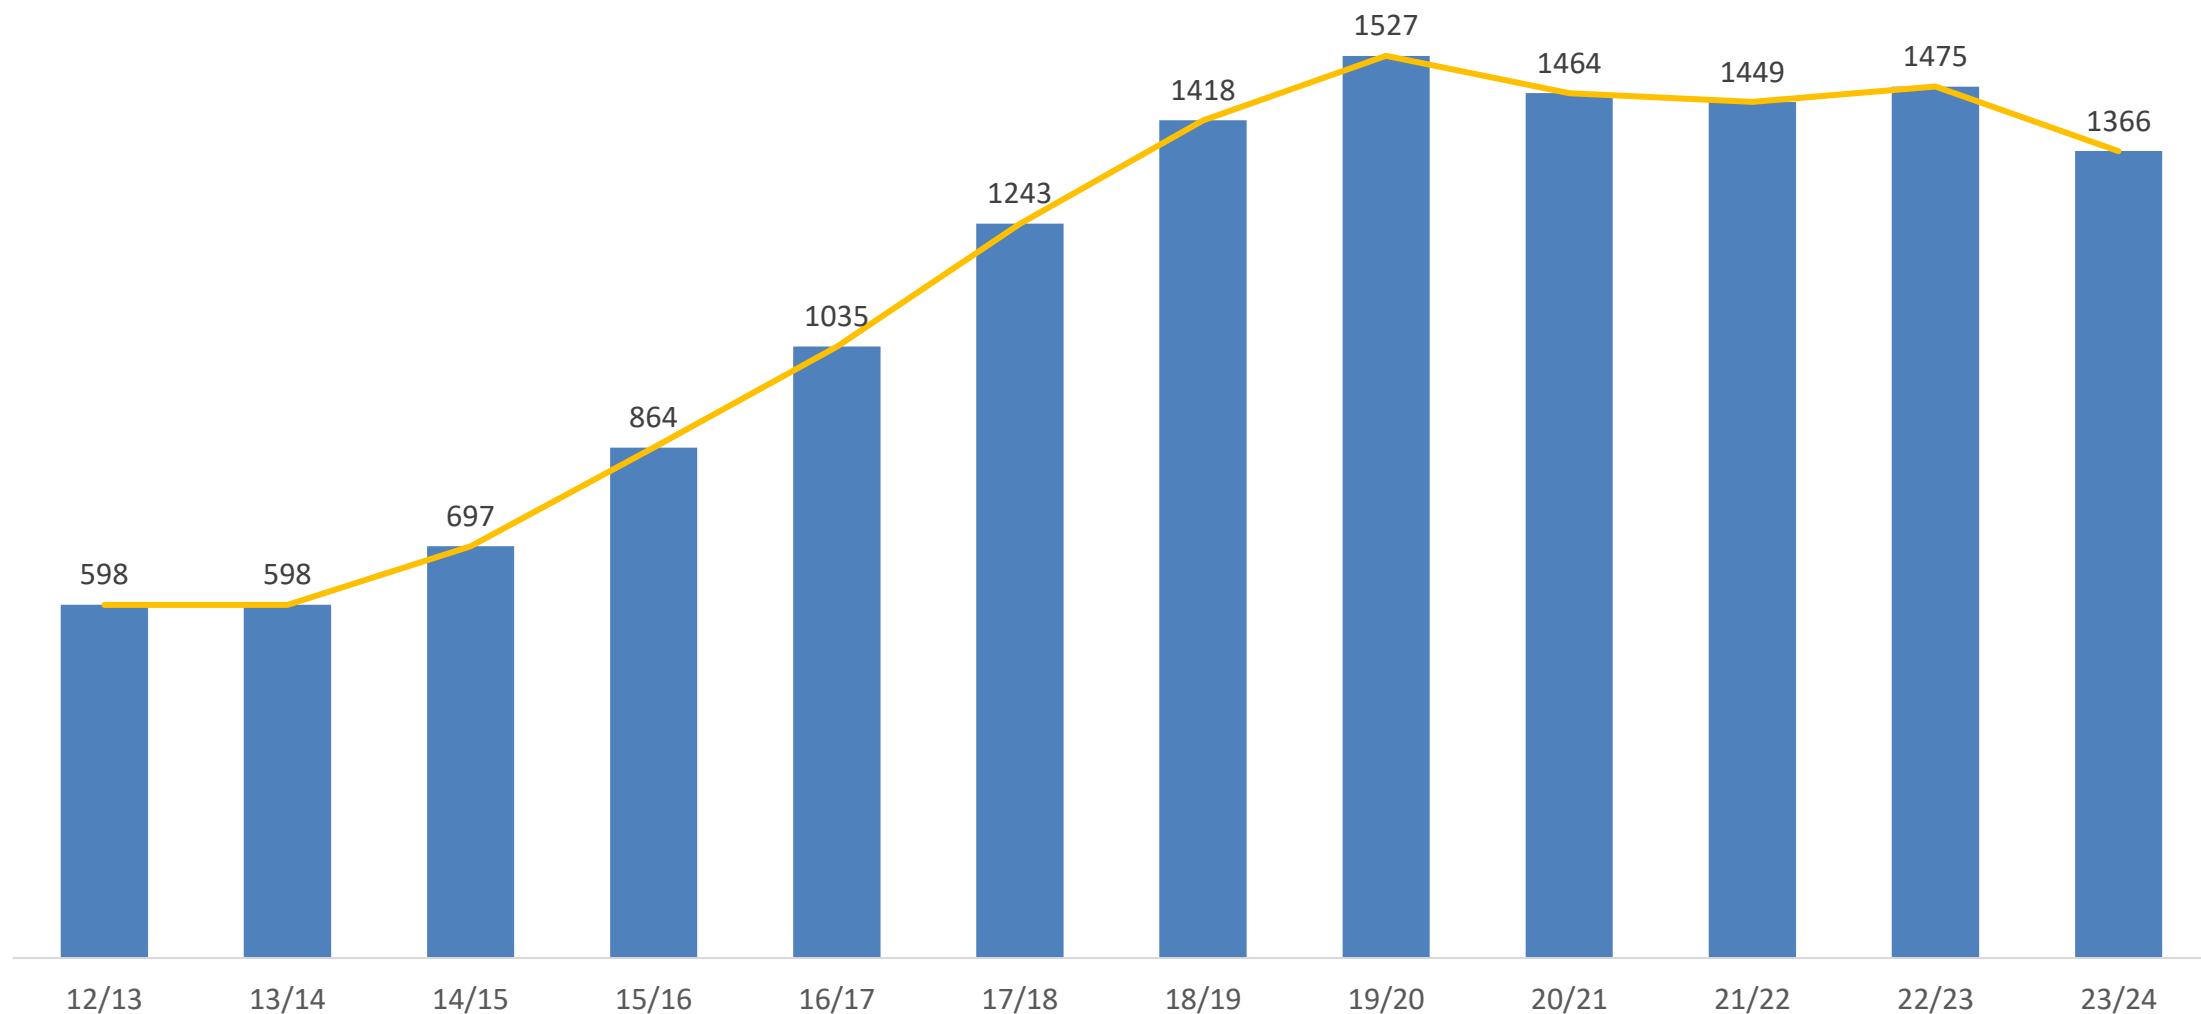

# 外 籍 學 位 生 統 計

數據來源：教務處填報校務基本資料庫當學年第一學期境外學位生（含僑陸生）人數。最後更新2023年12月1日。